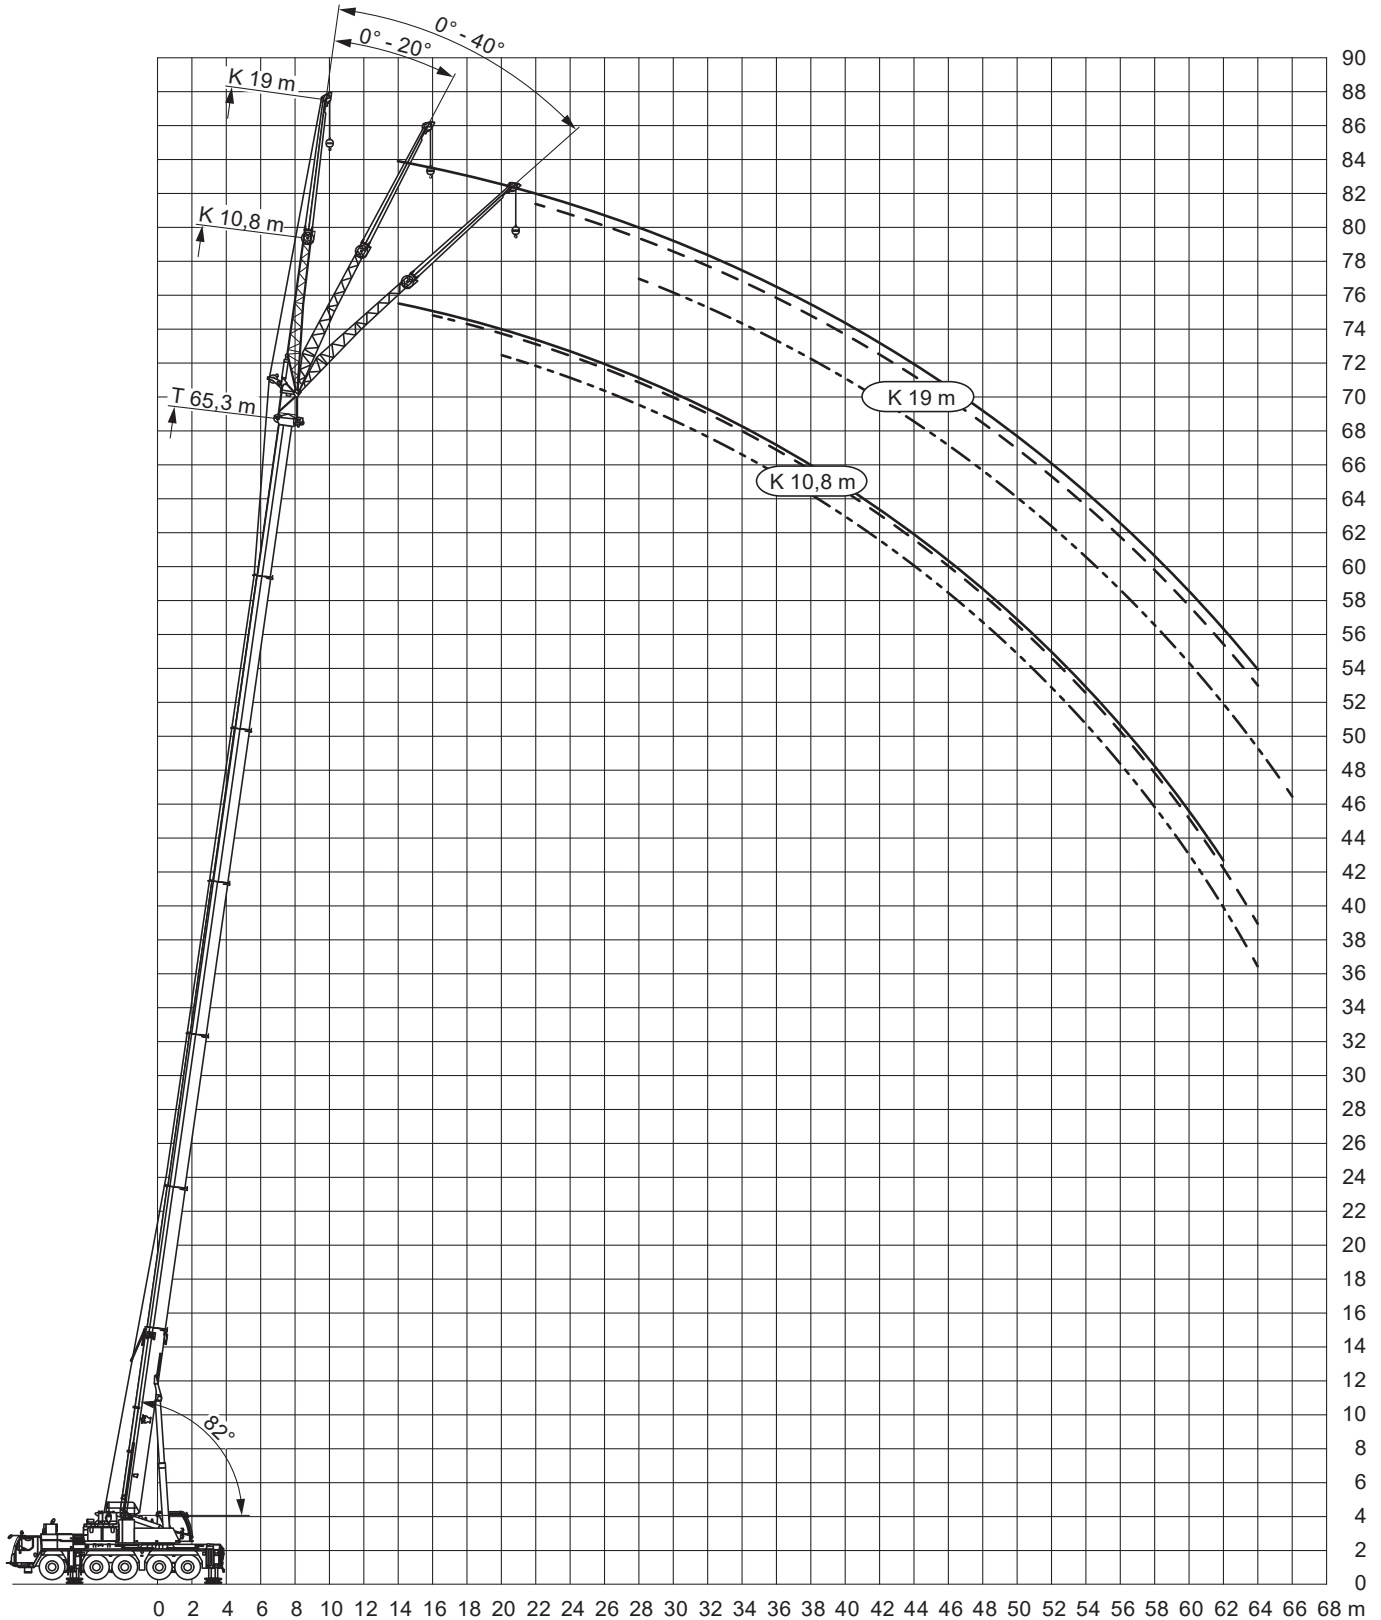

\* +/-0° nach hinten

Stand 11-2021

Mobilkrane

Transportfahrzeuge

Montagen / Demontagen

Gabelstapler

Sonstiges

**Die Hubhöhen mit Doppelklappspitze**